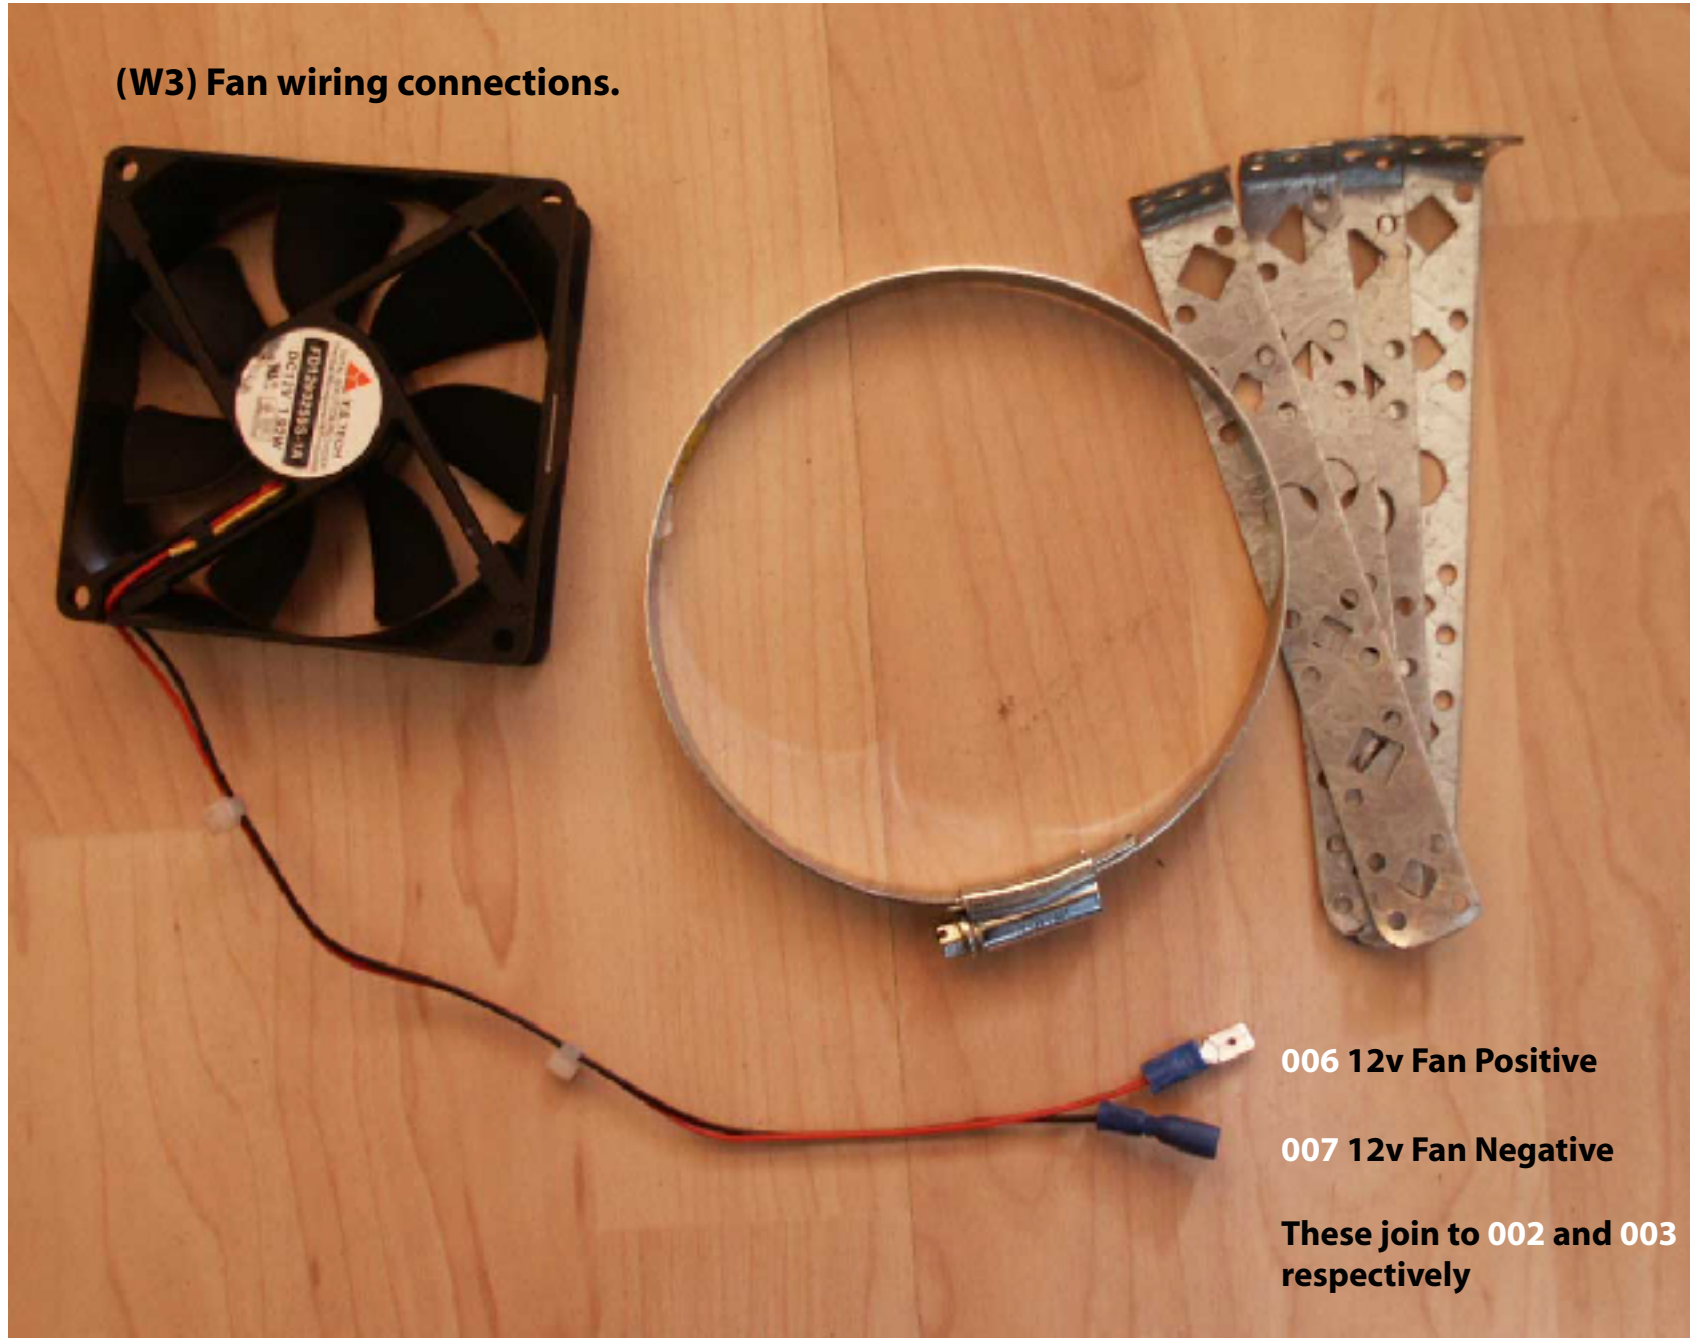

(W3) Fan wiring connections.

006 12v Fan Positive

007 12v Fan Negative

These join to 002 and 003 respectively